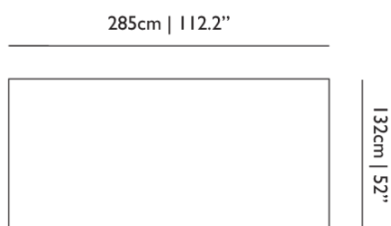

## Dimensions

## Product

**WIDTH** 132cm | 52"  
**HEIGHT** 285cm | 112.2"  
**DEPTH** 0.2cm | 0.1"  
**WEIGHT NETTO** 1.2kg | 2.65lbs

## Packaging

**WIDTH** 40cm | 15.7"  
**HEIGHT** 40cm | 15.7"  
**CUBAGE** 0.1m<sup>3</sup> | 3.39ft<sup>3</sup>  
**LENGTH** 60cm | 23.6"  
**WEIGHT** 1.8kg | 3.97lbs

---